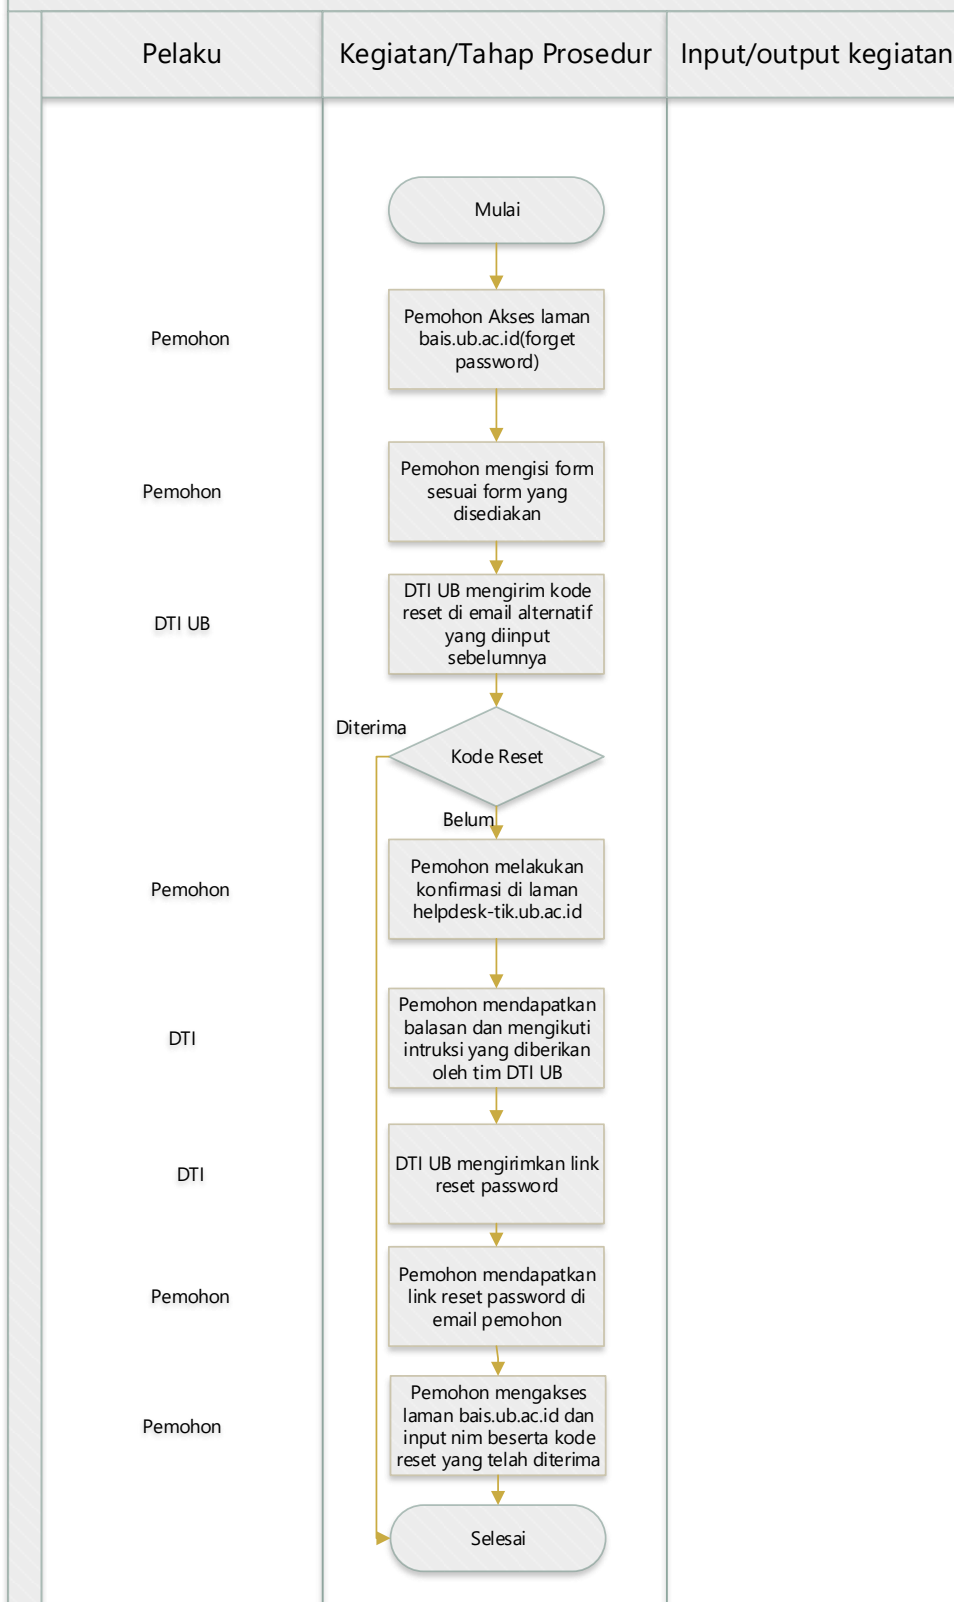

Layanan Reset Password SIAM Mahasiswa

Layanan Reset Password SCO Mahasiswa

Pelaku	Kegiatan/Tahap Prosedur	Input/output kegiatan
		
Pemohon		
Pemohon		
PSIK UB Kediri		
Pemohon		
Pemohon		
Pemohon	